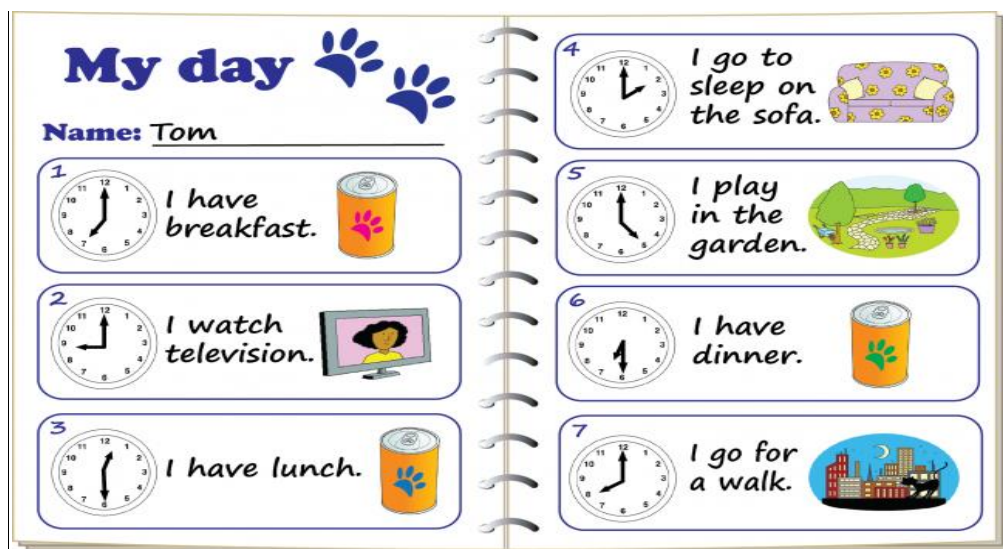

**Topic: My day – mój dzień.**

Uzupełnij zdania na podstawie obrazka:

Tom.....at 7 a.m.

Tom.....at 2 p.m.

Tom.....at 8 p.m.

Jeśli uczniowie zrobią te prace jest możliwość przesłania mi np. zdjęcia można to zrobić na Messenger lub mailowo: [lonka.kinga@gmail.com](mailto:lonka.kinga@gmail.com).