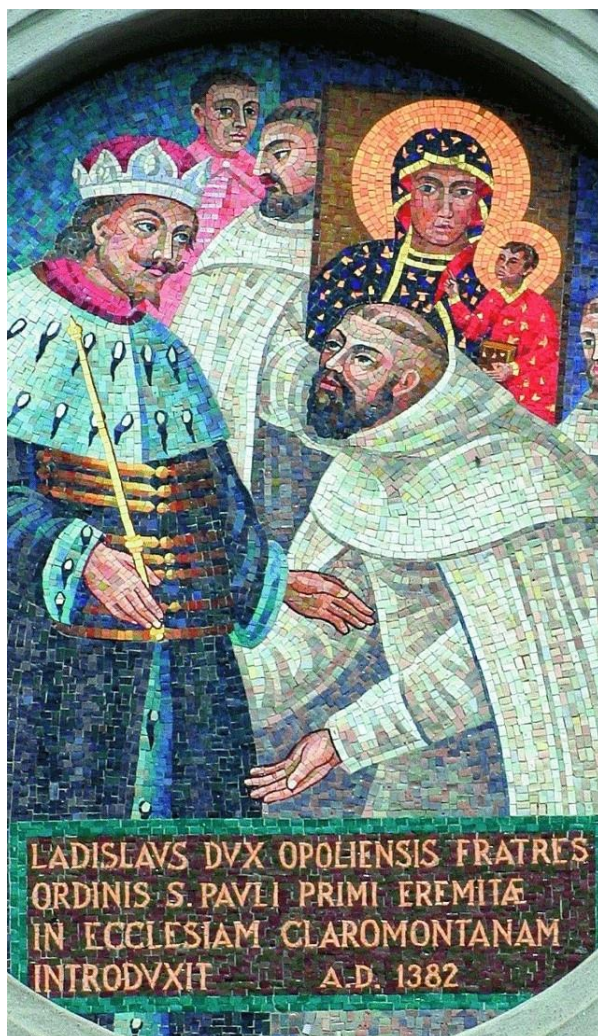

Klasa 2b-4c-5bu P

Religia 5 maj

Dzień dobry. Dzisiaj moi drodzy będziemy mówili o Maryi, ponieważ cały miesiąc maj jest Jej poświęcony. Dla Polaków Maryja jest Kimś szczególnym. Została nazwana:

[Maryją Królową Polski.](#)

Posłuchajcie dlaczego tak się stało:

Ten obraz Maryi jest Wam dobrze znany. To obraz Matki Bożej z klasztoru Ojców Paulinów na Jasnej Górze w Częstochowie.

Jasna Góra jest najstarszym sanktuarium (kościółem) Matki Bożej w Polsce. Początki istnienia klasztoru na Jasnej Górze sięgają roku 1382. Wtedy to książę Władysław Opolczyk sprowadził zakonników Paulinów z Węgier do Polski. Dwa lata później na Jasną Górę sprowadzono obraz Matki Bożej z Dzieciątkiem Jezus.

Tytuł **Matki Bożej** jako **Królowej Narodu Polskiego** sięga połowy XVII wieku (to znaczy 17 wiek).

Podczas najazdu wojsk szwedzkich na ziemie Polski ogromną rolę odegrała obrona klasztoru na Jasnej Górze, ponieważ była to pierwsza twierdza obronna, której wojskom szwedzkim nie udało się zdobyć. Gdy Szwedzi zaczęli wycofywać się z Polski, Król Jan Kazimierz 1 kwietnia 1656 roku złożył śluby (przysięgę) i ogłosił Maryję Królową Polski.

Uroczystość Najświętszej Maryi Panny Królowej Polski jest obchodzona w Polsce oficjalnie od 1923 r., kiedy to **papież Pius XI** w 1923 roku na prośbę polskich biskupów **zatwierdził święto Maryi Królowej Polski na dzień 3 maja**. Jako datę zaproponowano dzień 3 maja, na pamiątkę pierwszej polskiej konstytucji, która realizowała część ślubowania króla Jana Kazimierza.